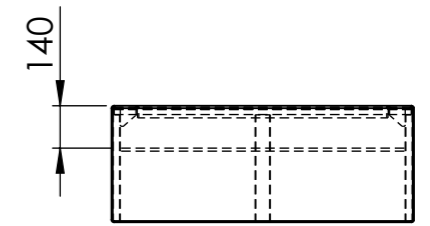

DETAIL A
SCALE 1 : 5

DETAIL B
SCALE 1 : 5

DRAWN	Luuk van den Heuvel	DATE	23-5-2023
REVISION			

TITLE: Aluminum 4mm

ADEZZ
DESIGN TO GROW

Liessentstraat 4, 5405 AG Uden (NL).
t 0031 (0)413 - 27 41 68.
e info@adezz.com, i www.adezz.com

Drawing: VA2.1 SLDDRW A3

Color: -

Mass (kg): **137.37**

SCALE:1:25 SHEET 1 OF 12