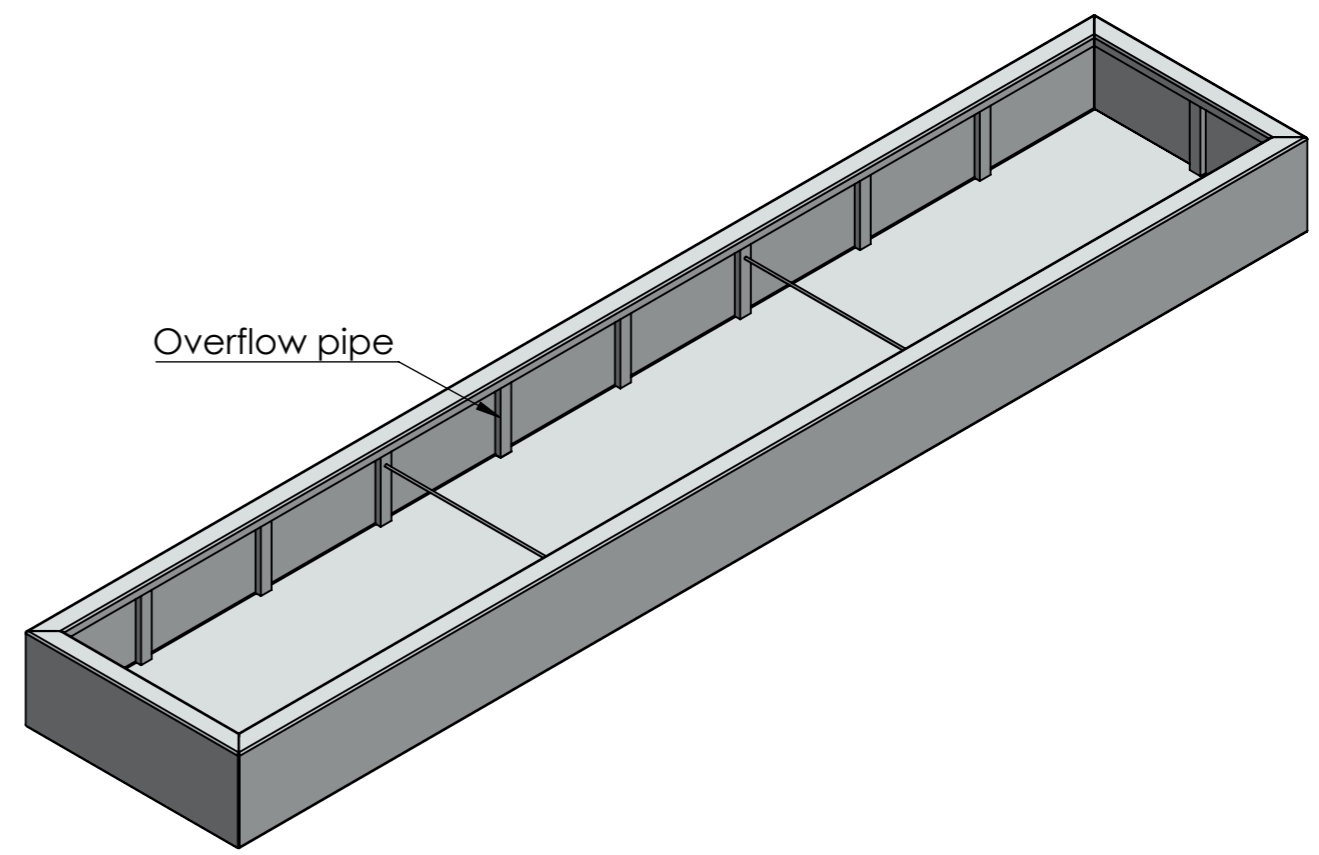

DETAIL A
SCALE 1 : 5

DETAIL B
SCALE 1 : 5

DRAWN	Luuk van den Heuvel	DATE	23-5-2023
REVISION			

TITLE: Aluminum 4mm

ADEZZ
DESIGN TO GROW

Liessentstraat 4, 5405 AG Uden (NL).
t 0031 (0)413 - 27 41 68.
e info@adezz.com, i www.adezz.com

Drawing: VA2.1 SLDDRW A3

Color: -

Mass (kg): **137.37**

SCALE:1:25 SHEET 1 OF 12