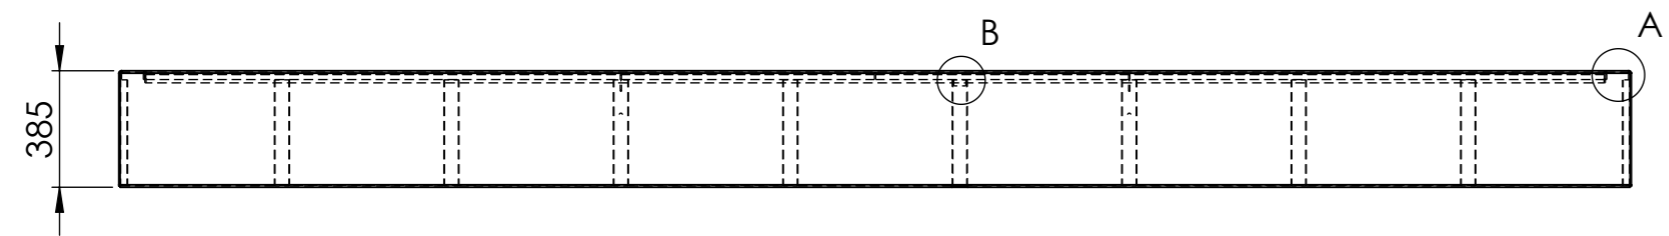

DETAIL A
SCALE 1 : 5

DETAIL B
SCALE 1 : 5

DRAWN	Luuk van den Heuvel	DATE	23-5-2023
REVISION			

TITLE: Aluminum 4mm

ADEZZ
DESIGN TO GROW

Liessentstraat 4, 5405 AG Uden (NL).
t 0031 (0)413 - 27 41 68.
e info@adezz.com, i www.adezz.com

Drawing: VA2.1 SLDDRW A3

Color: -

Mass (kg): **137.37**

SCALE:1:25 SHEET 1 OF 12