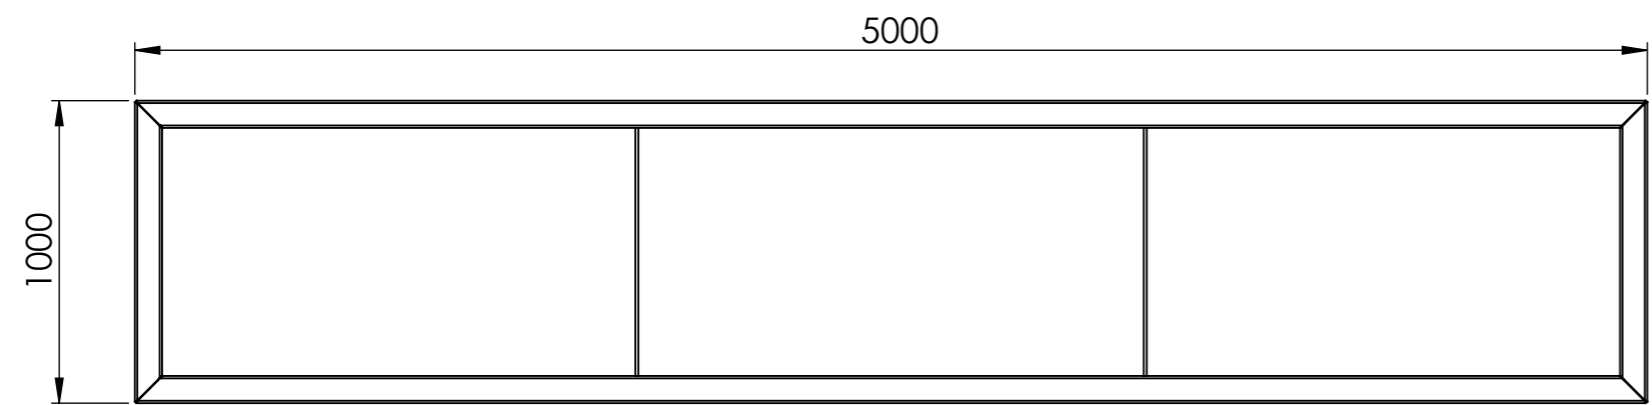

DETAIL A
SCALE 1 : 5

DETAIL B
SCALE 1 : 5

DRAWN	Luuk van den Heuvel	DATE	23-5-2023
REVISION			

TITLE: Aluminum 4mm

ADEZZ
DESIGN TO GROW

Liessentstraat 4, 5405 AG Uden (NL).
t 0031 (0)413 - 27 41 68.
e info@adezz.com, i www.adezz.com

Drawing: VA2.1 SLDDRW A3

Color: -

Mass (kg): **137.37**

SCALE:1:25 SHEET 1 OF 12