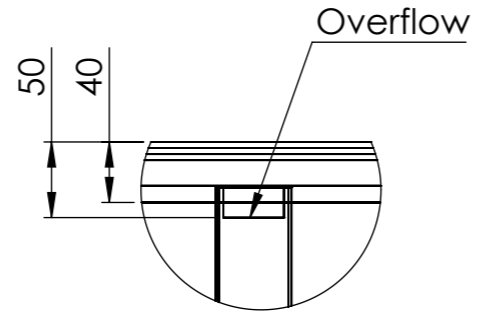

DETAIL A
SCALE 1 : 5

DETAIL B
SCALE 1 : 5

DRAWN	Luuk van den Heuvel	DATE	23-5-2023
REVISION			

TITLE: Aluminum 4mm

ADEZZ
DESIGN TO GROW

Liessentstraat 4, 5405 AG Uden (NL).
t 0031 (0)413 - 27 41 68.
e info@adezz.com, i www.adezz.com

Drawing: VA2.1 SLDDRW A3

Color: -

Mass (kg): **137.37**

SCALE:1:25 SHEET 1 OF 12